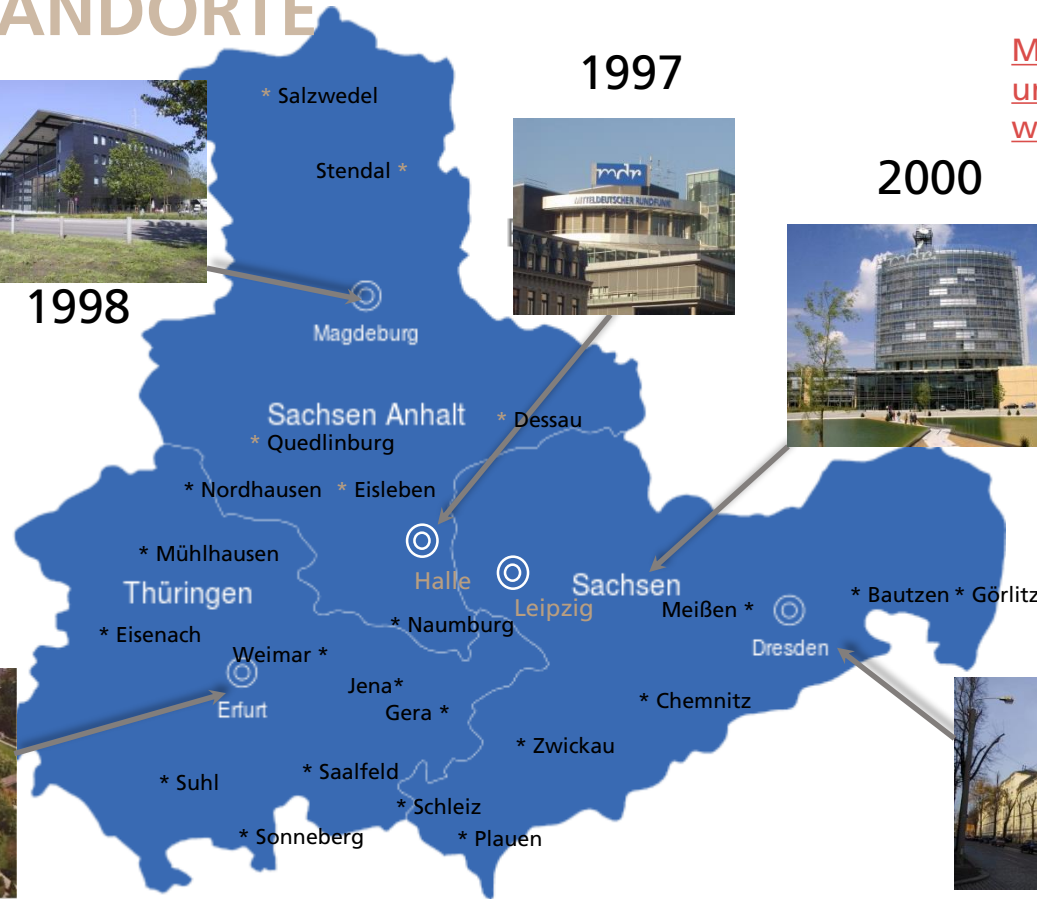

# DER MDR - GESCHICHTE

1924

Start der Mirag (Mitteldeutsche Rundfunk AG)

1945

ein Mitteldeutscher Rundfunk -> durch „DDR-Rundfunk“ bald keine Selbstständigkeit mehr

1991

Gründung des MITTELDEUTSCHEN RUNDFUNK als gemeinnützige Anstalt des öffentlichen Rechts

# DER MDR - GESCHICHTE

- Start 01.01.1992 – heute 30 Jahre MDR
- Produktion von Radio- und Fernsehprogrammen
- Fünftgrößte ARD-Rundfunkanstalt
- ca. 2140 fest angestellte und mehr als 5300 freie Mitarbeiter
- Täglich rund 3,3 Millionen Hörer im Sendegebiet (ca. 45%)

Das MDR-Gelände in Leipzig war von 1888 bis 1991 Leipzigs größter Schlachthof

Der neue Vieh- und Schlachthof in Leipzig. Originalzeichnung von B. Straßberger.

# DER MDR - STANDORTE

Mehr Informationen unter:  
[www.mdr.de](http://www.mdr.de)

...  
Delhi,  
Shanghai,  
Prag.

1998

1997

2000

2000

1999